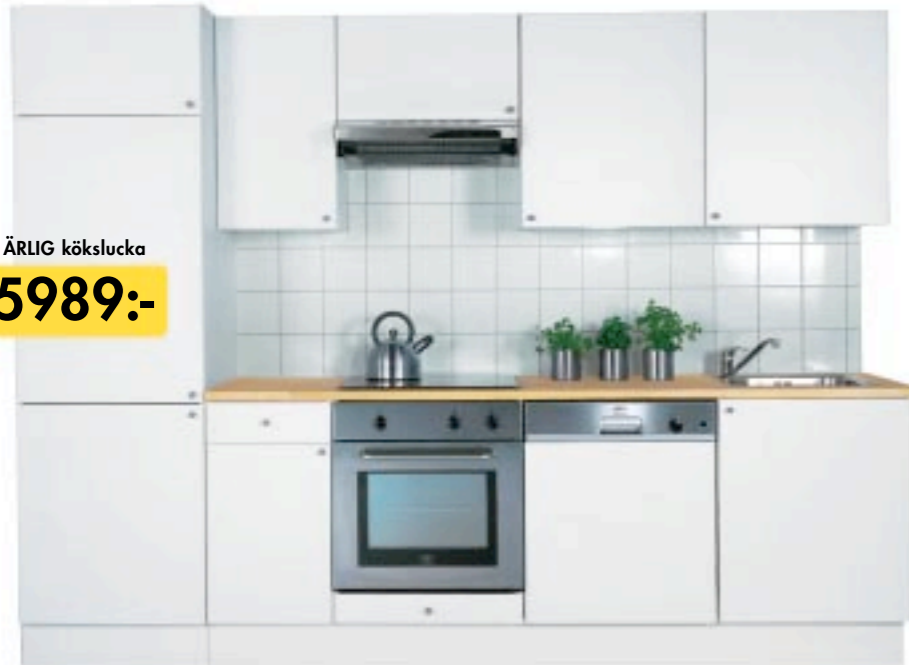

FAKTUM köksluckor

ÄRLIG kökslucka 5989:- i vit melaminbelagd spånskiva. AVSIKT vitrindörr i härdat glas med ram i aluminium. Design Mikael Warnhammar.

→ Samma kök, olika pris! Du kan välja mellan 20 olika skåpluckor till ditt FAKTUM kök. Priset varierar beroende på luckornas material och design. Här har vi listat jämförpriser åt dig. Priserna utgår från modellköket på bilden. Vitvaror, diskbänk, blandare, handtag och knoppar ingår ej.